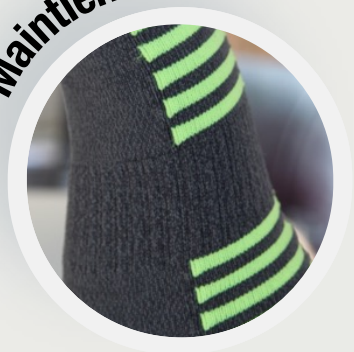

RD86956 **SPORT**

Maintien