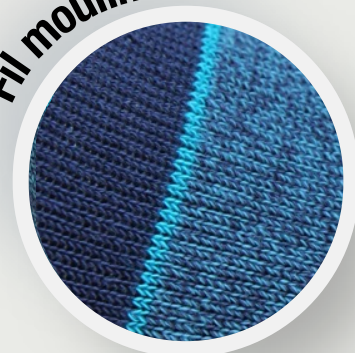

Fil mouliné