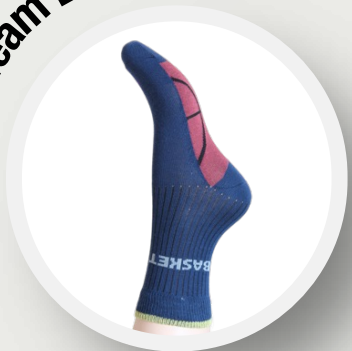

RD224C123 **SPORT**

Team Basket