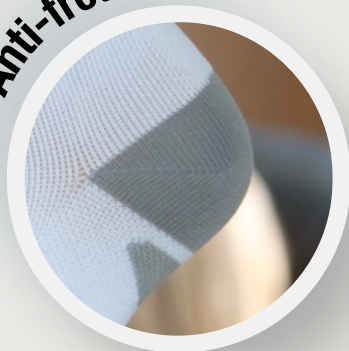

Microfibre
Polyamide
Elasthane

156
Aiguilles

14
Jauge

RD230503 *SPORT*

Bouclette

BANDE DE SERRAGE

Maintien de la chaussette

TRAITEMENT COOLMAX

Fibre respirante garantissant
une peau sèche

Coton
Polyamide
Elasthane

156
Aiguilles

14
Jauge

RD230012 *SPORT*

Ventilation

Anti-frottement

MAILLE RESPIRANTE

Régulation de la température

BANDE DE SERRAGE

Maintien de la chaussette

Microfibre
Polyamide
Elasthane

156
Aiguilles

14
Jauge

RD230020 **SPORT**

Anti-frottement

Ventilation

MAILLE RESPIRANTE

Circulation de l'air

BANDE DE SERRAGE

Maintien de la chaussette

Microfibre
Polyamide
Elasthane

156
Aiguilles

14
Jauge